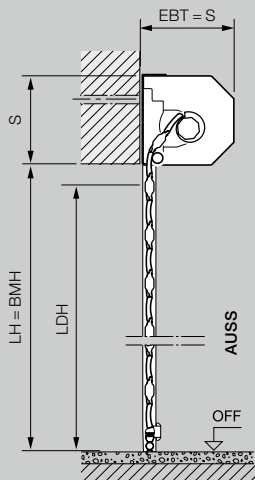

klúčových spínačov

19 STUP 50

20 STAP 50

v prevedení pod omietku
a na omietku, vrátane 3 kľúčov

Vonkajšia rolovacia brána

Montáž pred otvor – pohľad na stranu dorazu

Vysvetlivky

BMB	Objednávaci rozmer, šírka
BMH	Objednávaci rozmer, výška
LB	Svetlá šírka
LH	Svetlá výška
LDB	Svetlá šírka prejazdu
LDH	Svetlá výška prejazdu
RAMB	Vonkajší rozmer rámu, šírka
RAMH	Vonkajší rozmer rámu, výška
EBT	Montážna hĺbka
S	Potreba prekladu
SBH	Doplnková clona prekladu, výška
OFF	Horná hrana hotovej podlahy
AUSS	Zvonku