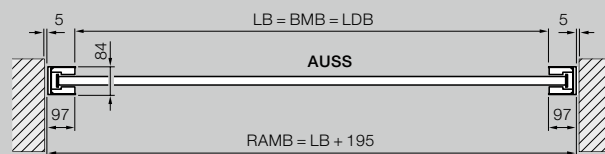

Stropná rolovacia brána

Montáž v otvore – pohľad zvnútra

Rozsah veľkostí, stropná rolovacia brána RollMatic OD*

Svetlá výška (LH)	Svetlá šírka (LB)									
	1250	1500	1750	2000	2250	2500	2750	3000	3250	3500
3000										
2875										
2750										
2625										
2500										
2375										
2250										
2125										
2000										
1875										
1700										

* pri montáži v jednej rovine v otvore s clonou 95:
LB max. 3150 mm, LH max. 2700 mm