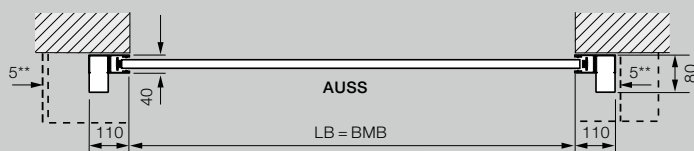

klúčových spínačov

19 STUP 50

20 STAP 50

v prevedení pod omietku
a na omietku, vrátane 3 kľúčov

Vonkajšia rolovacia brána

Montáž pred otvor – pohľad na stranu dorazu

Vysvetlivky

BMB	Objednávaci rozmer, šírka
BMH	Objednávaci rozmer, výška
LB	Svetlá šírka
LH	Svetlá výška
LDB	Svetlá šírka prejazdu
LDH	Svetlá výška prejazdu
RAMB	Vonkajší rozmer rámu, šírka
RAMH	Vonkajší rozmer rámu, výška
EBT	Montážna hĺbka
S	Potreba prekladu
SBH	Doplnková clona prekladu, výška
OFF	Horná hrana hotovej podlahy
AUSS	Zvonku