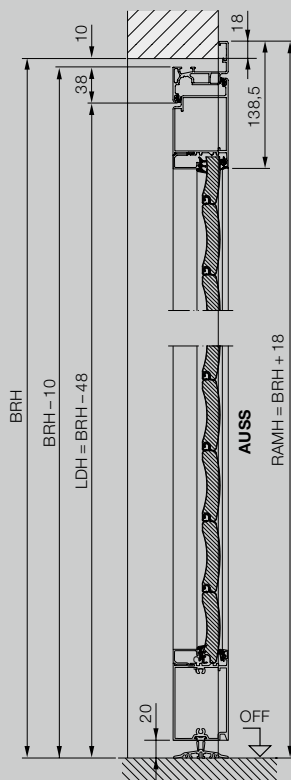

Vnútorňý doraz
s otváraním smerom dovnútra

Vedľajšie dvere s rohovou zárubňou

Vonkajší doraz
s otváraním smerom von

Vysvetlivky

BRB	Odporúčany stavebný rozmer, šírka
BRH	Odporúčany stavebný rozmer, výška
BMB	Objednávaci rozmer, šírka
BMH	Objednávaci rozmer, výška
LDB	Svetlá šírka prechodu
LDH	Svetlá výška prechodu
LF	Svetlý hotový rozmer
RAMB	Vonkajší rozmer rámu, šírka
RAMH	Vonkajší rozmer rámu, výška
OFF	Horná hrana hotovej podlahy
AUSS	Zvonku