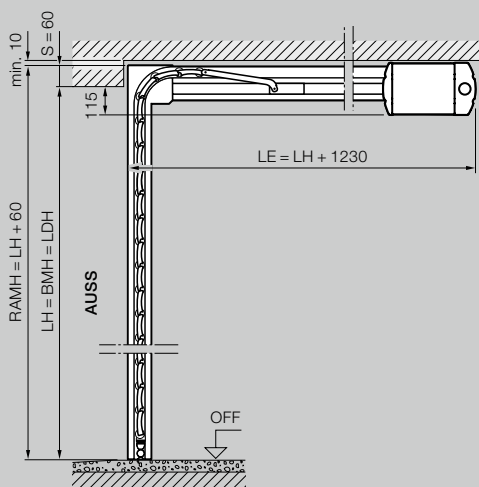

Stropná rolovacia brána

Montáž v otvore – pohľad zvnútra

Rozsah veľkostí, stropná rolovacia brána RollMatic OD*

Svetlá výška (LH)	Svetlá šírka (LB)									
	1250	1500	1750	2000	2250	2500	2750	3000	3250	3500
3000										
2875										
2750										
2625										
2500										
2375										
2250										
2125										
2000										
1875										
1700										

* pri montáži v jednej rovine v otvore s clonou 95:
LB max. 3150 mm, LH max. 2700 mm