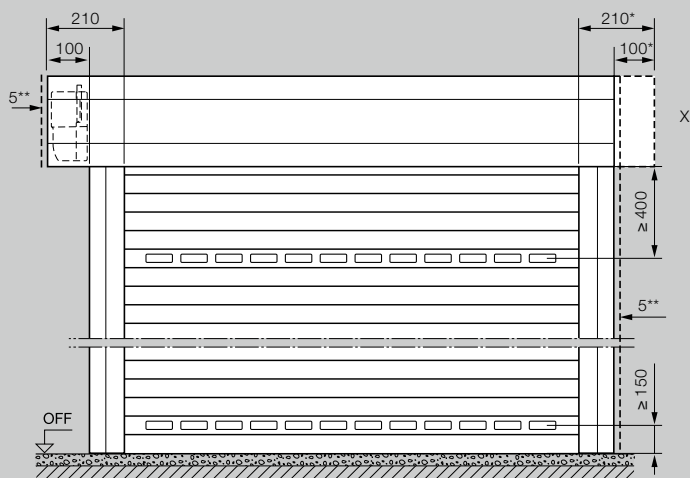

klúčových spínačov

19 STUP 50

20 STAP 50

v prevedení pod omietku
a na omietku, vrátane 3 kľúčov

Vonkajšia rolovacia brána

Montáž pred otvor – pohľad na stranu dorazu

Vysvetlivky

BMB	Objednávaci rozmer, šírka
BMH	Objednávaci rozmer, výška
LB	Svetlá šírka
LH	Svetlá výška
LDB	Svetlá šírka prejazdu
LDH	Svetlá výška prejazdu
RAMB	Vonkajší rozmer rámu, šírka
RAMH	Vonkajší rozmer rámu, výška
EBT	Montážna hĺbka
S	Potreba prekladu
SBH	Doplnková clona prekladu, výška
OFF	Horná hrana hotovej podlahy
AUSS	Zvonku