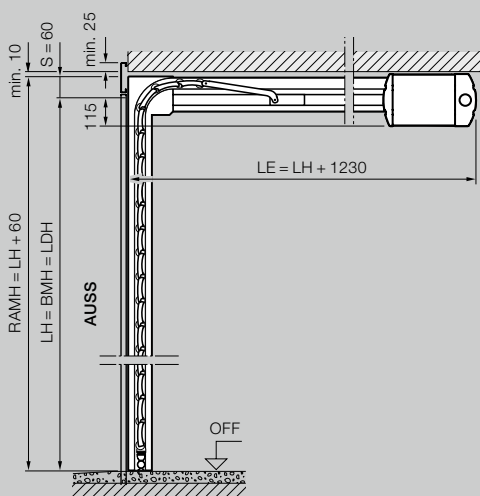

Stropná rolovacia brána

Montáž v jednej rovine v otvore s clonou 95

Vysvetlivky

BMB	Objednávaci rozmer, šírka
BMH	Objednávaci rozmer, výška
LB	Svetlá šírka
LH	Svetlá výška
LDB	Svetlá šírka prejazdu
LDH	Svetlá výška prejazdu
LMB	Svetlý rozmer muriva, šírka
RAMB	Vonkajší rozmer rámu, šírka
RAMH	Vonkajší rozmer rámu, výška
LE	Hĺbka zasunutia s pohonom
S	Potreba prekladu
OFF	Horná hrana hotovej podlahy
AUSS	Zvonku

Bočná potreba miesta 102 mm

Zaťaženie vetrom-trieba

do šírky brány 3000 mm Trieda 3
do šírky brány 3500 mm Trieda 2

Odolnosť voči prívalovému dažďu Trieda 2