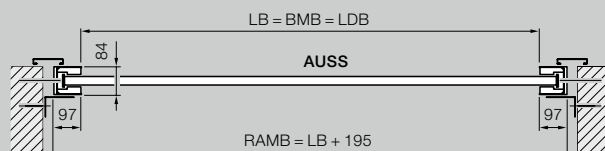

Stropná rolovacia brána

Montáž v jednej rovine v otvore s clonou 95

Vysvetlivky

BMB	Objednávaci rozmer, šírka
BMH	Objednávaci rozmer, výška
LB	Svetlá šírka
LH	Svetlá výška
LDB	Svetlá šírka prejazdu
LDH	Svetlá výška prejazdu
LMB	Svetlý rozmer muriva, šírka
RAMB	Vonkajší rozmer rámu, šírka
RAMH	Vonkajší rozmer rámu, výška
LE	Hĺbka zasunutia s pohonom
S	Potreba prekladu
OFF	Horná hrana hotovej podlahy
AUSS	Zvonku

Bočná potreba miesta 102 mm

Zaťaženie vetrom-trieba

do šírky brány 3000 mm Trieda 3
do šírky brány 3500 mm Trieda 2

Odolnosť voči prívalovému dažďu Trieda 2