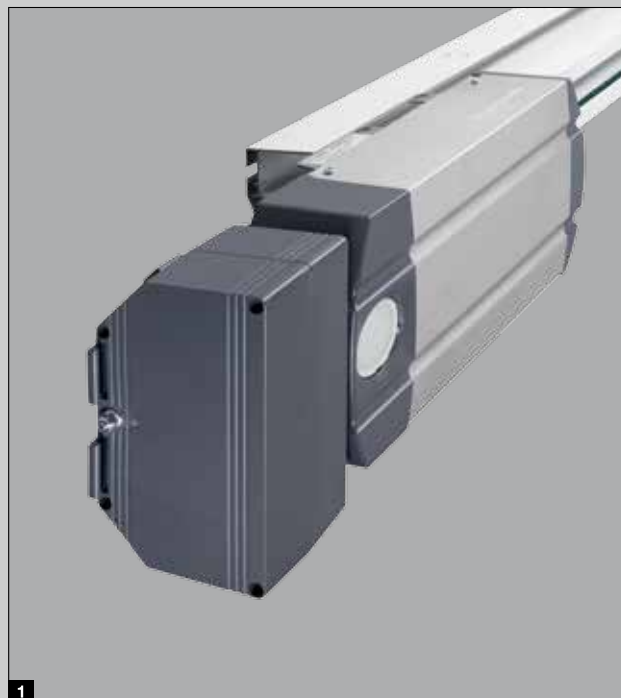

Dodatočné vybavenie

Núdzový akumulátor HNA pre pohony garážových brán ProMatic a SupraMatic **1**

Núdzové napájanie premoštuje výpadky sieťového napätia až na 18 hodín a max. 5 cyklov brány. Opätovné nabíjanie prebieha počas normálnej prevádzky.

Núdzové odblokovanie **2**

Pri garážach bez druhého prístupu odporúčame dodatočný zámok na núdzové odblokovanie. Nenápadný kruhový cylinder (nie je ho možné integrovať do systému zamykania budovy) odomkne garážovú bránu a vy ju môžete v prípade núdze bez problémov otvoriť.

Renovačné clony **3**

S voliteľnými renovačnými clonami sa brána namontuje do ostenia a súčasne prekryje nepekné medzery v preklade a v oblasti ostenia. Vďaka tomu odpadajú murárske a začisťovacie práce.