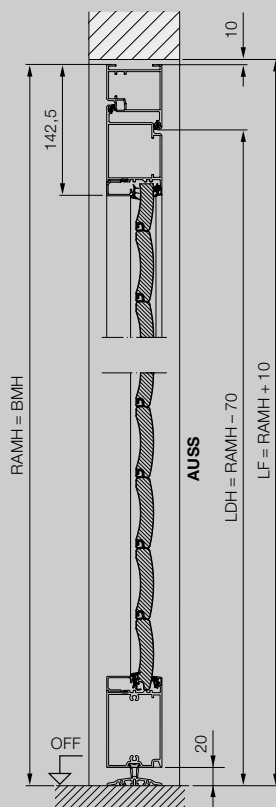

Vedľajšie dvere
s blokovou zárubňou

Montáž v otvore,
otváranie smerom dovnútra