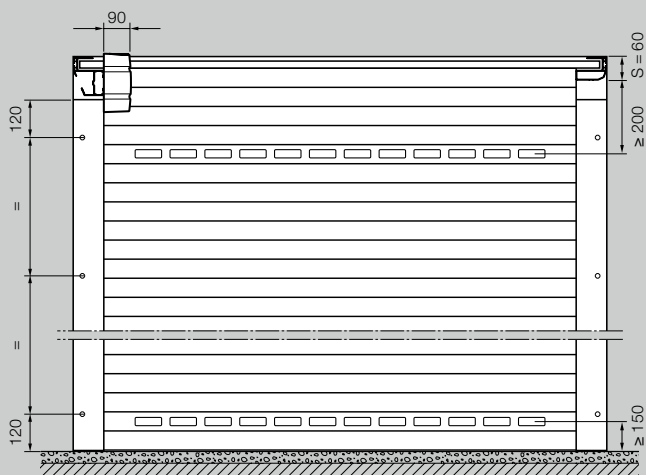

STROPNÁ ROLOVACIA BRÁNA ROLLMATIC OD: VEĽKOSTI A MONTÁŽNE ÚDAJE

Stropná rolovacia brána

Montáž za otvor – pohľad na stranu dorazu