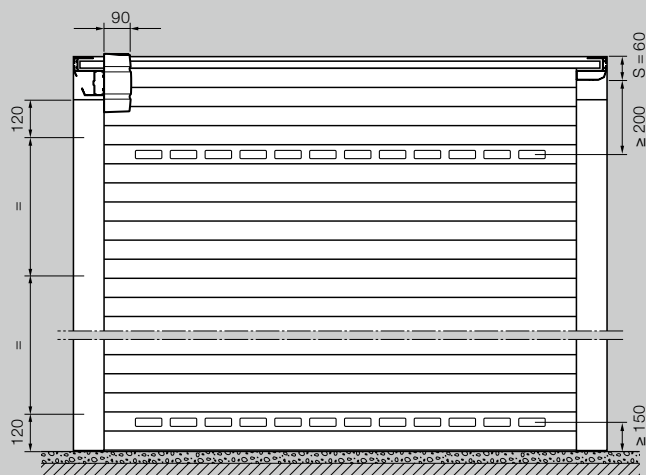

Stropná rolovacia brána

Montáž v otvore – pohľad zvnútra

Rozsah veľkostí, stropná rolovacia brána RollMatic OD*

Svetlá výška (LH)	Svetlá šírka (LB)									
	1250	1500	1750	2000	2250	2500	2750	3000	3250	3500
3000										
2875										
2750										
2625										
2500										
2375										
2250										
2125										
2000										
1875										
1700										

* pri montáži v jednej rovine v otvore s clonou 95:
LB max. 3150 mm, LH max. 2700 mm