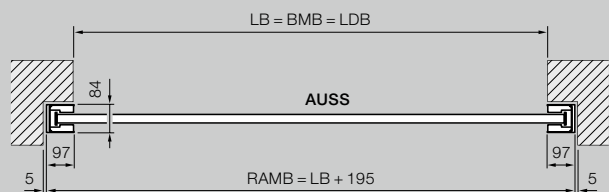

STROPNÁ ROLOVACIA BRÁNA ROLLMATIC OD: VEĽKOSTI A MONTÁŽNE ÚDAJE

Stropná rolovacia brána

Montáž za otvor – pohľad na stranu dorazu