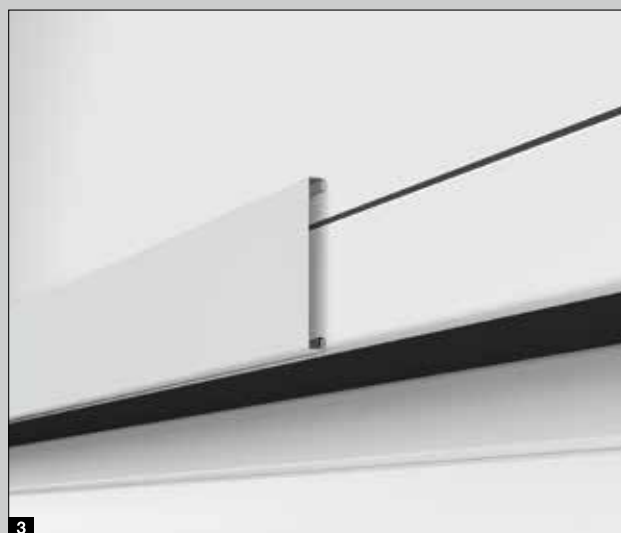

Dodatočné vybavenie

Núdzový akumulátor HNA pre pohony garážových brán ProMatic a SupraMatic **1**

Núdzové napájanie premoštuje výpadky sieťového napätia až na 18 hodín a max. 5 cyklov brány. Opätovné nabíjanie prebieha počas normálnej prevádzky.

Núdzové odblokovanie **2**

Pri garážach bez druhého prístupu odporúčame dodatočný zámok na núdzové odblokovanie. Nenápadný kruhový cylinder (nie je ho možné integrovať do systému zamykania budovy) odomkne garážovú bránu a vy ju môžete v prípade núdze bez problémov otvoriť.

Renovačné clony **3**

S voliteľnými renovačnými clonami sa brána namontuje do ostenia a súčasne prekryje nepekné medzery v preklade a v oblasti ostenia. Vďaka tomu odpadajú murárske a začisťovacie práce.