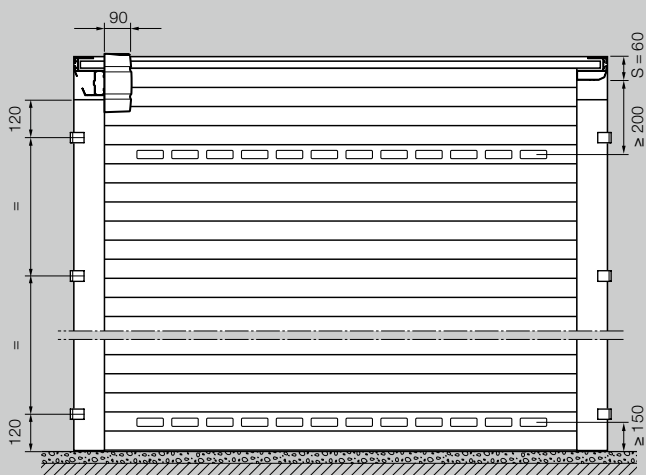

Stropná rolovacia brána

Montáž v jednej rovine v otvore s clonou 95

Vysvetlivky

BMB	Objednávaci rozmer, šírka
BMH	Objednávaci rozmer, výška
LB	Svetlá šírka
LH	Svetlá výška
LDB	Svetlá šírka prejazdu
LDH	Svetlá výška prejazdu
LMB	Svetlý rozmer muriva, šírka
RAMB	Vonkajší rozmer rámu, šírka
RAMH	Vonkajší rozmer rámu, výška
LE	Hĺbka zasunutia s pohonom
S	Potreba prekladu
OFF	Horná hrana hotovej podlahy
AUSS	Zvonku

Bočná potreba miesta 102 mm

Zaťaženie vetrom-trieba

do šírky brány 3000 mm Trieda 3
do šírky brány 3500 mm Trieda 2

Odolnosť voči prívalovému dažďu Trieda 2