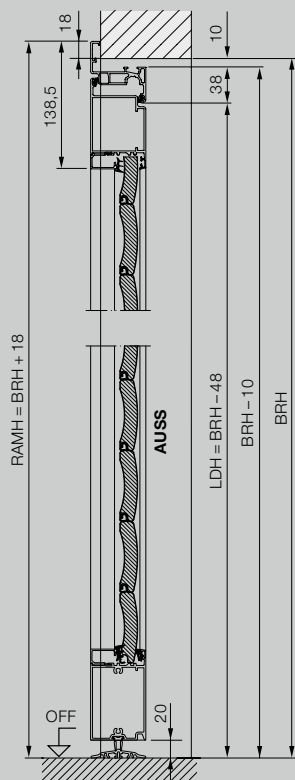

Vnútorňý doraz
s otváraním smerom dovnútra

Vedľajšie dvere s rohovou zárubňou

Vonkajší doraz
s otváraním smerom von

Vysvetlivky

BRB	Odporúčany stavebný rozmer, šírka
BRH	Odporúčany stavebný rozmer, výška
BMB	Objednávaci rozmer, šírka
BMH	Objednávaci rozmer, výška
LDB	Svetlá šírka prechodu
LDH	Svetlá výška prechodu
LF	Svetlý hotový rozmer
RAMB	Vonkajší rozmer rámu, šírka
RAMH	Vonkajší rozmer rámu, výška
OFF	Horná hrana hotovej podlahy
AUSS	Zvonku