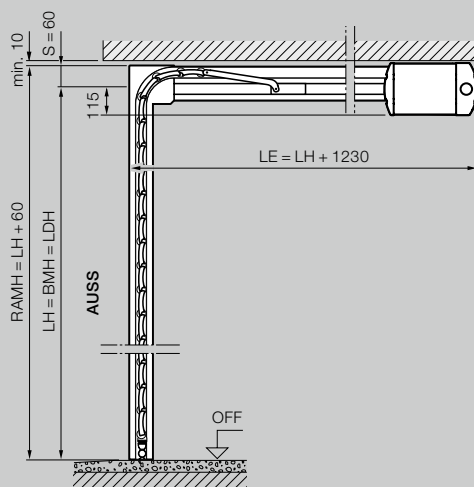

Stropná rolovacia brána

Montáž v otvore – pohľad zvnútra

Rozsah veľkostí, stropná rolovacia brána RollMatic OD*

Svetlá výška (LH)	Svetlá šírka (LB)									
	1250	1500	1750	2000	2250	2500	2750	3000	3250	3500
3000										
2875										
2750										
2625										
2500										
2375										
2250										
2125										
2000										
1875										
1700										

* pri montáži v jednej rovine v otvore s clonou 95:
LB max. 3150 mm, LH max. 2700 mm