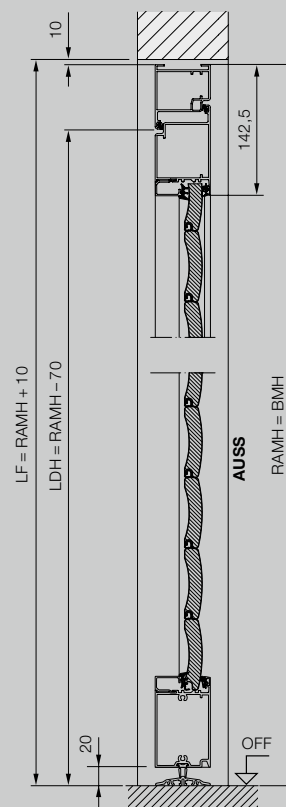

Vedľajšie dvere
s blokovou zárubňou

Montáž v otvore,
otváranie smerom von