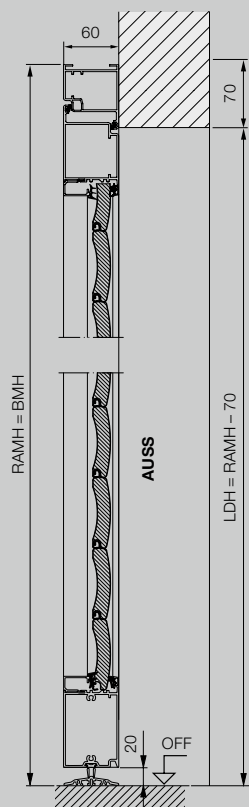

VEDĽAJŠIE DVERE: VELKOSTI A MONTÁŽNE ÚDAJE

Vedľajšie dvere
s blokovou zárubňou

Montáž za otvor,
otváranie smerom dovnútra