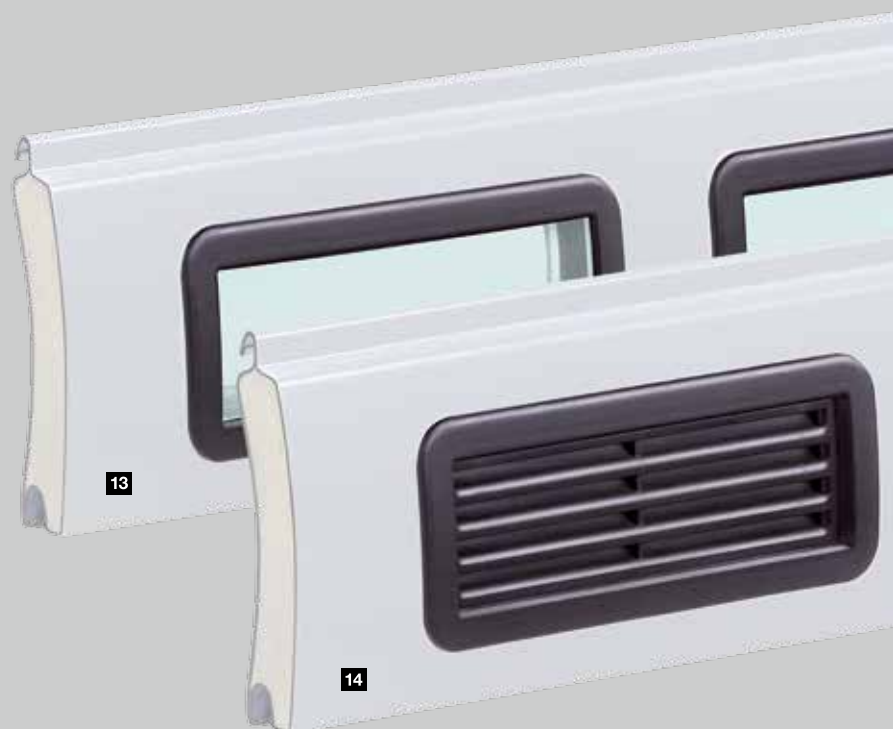

Vetracia mriežka ¹⁴

Vetracie garáže zlepšuje klímu v priestore a chráni pred tvorbou plesne. Vetracie mriežky z trvácneho plastu sú umiestnené v rámci celej šírky profilu. Jednu bránu je možné vybaviť maximálne desiatimi profilmi.