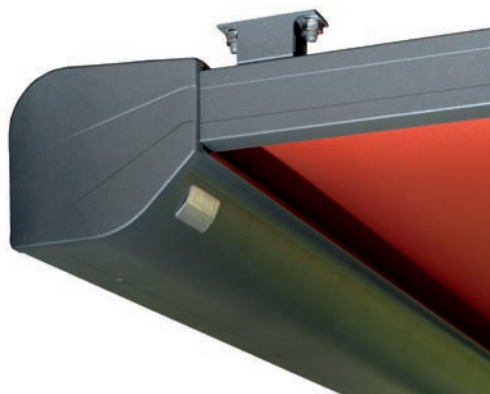

## 1.1 GARDENA 200

Osazená pod nosnou konstrukcí

Vyobrazení výrobku

### Standardní provedení

- ✓ elektronický motor
- ✓ držáky lišt - kotvení na strop, typ: G2-30 mm / G2.2-30 mm
- ✓ strunová podpěra látky (dle rozměru)
- ✓ držáky boxu - kotvení na strop (jednodílné provedení - 2 ks, dvoudílné provedení - 4 ks)
- ✓ barva konstrukce RAL 9016, 9006, antracit strukturovaný
- ✓ akrylová látka z kolekce Climax