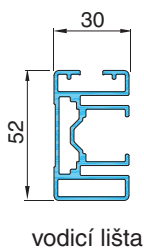

Možnost montáže

osazená pod nosnou konstrukcí
použit pouze pro montáž pod ochrannou střechou!

Způsob provedení