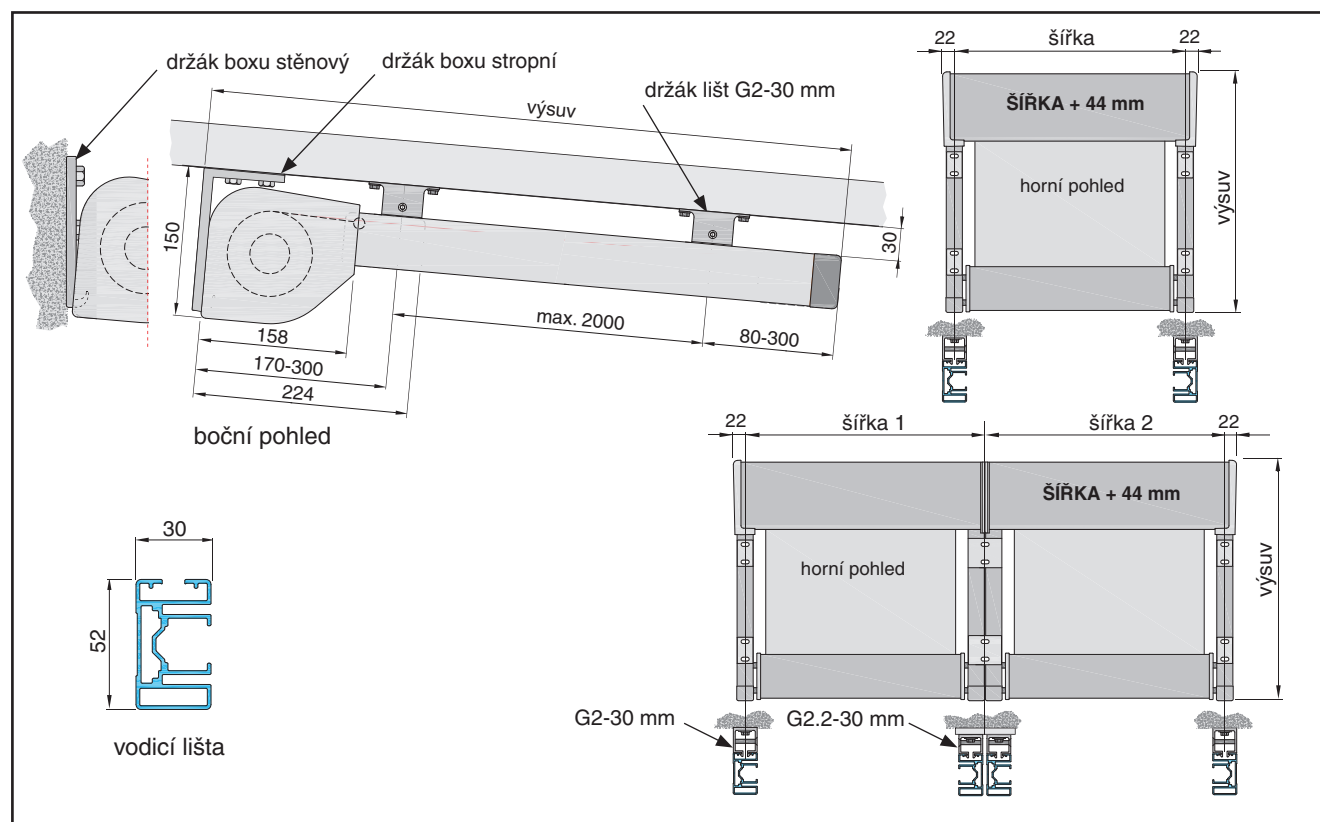

Možnost montáže

osazená pod nosnou konstrukcí
použit pouze pro montáž pod ochrannou střechou!

Způsob provedení